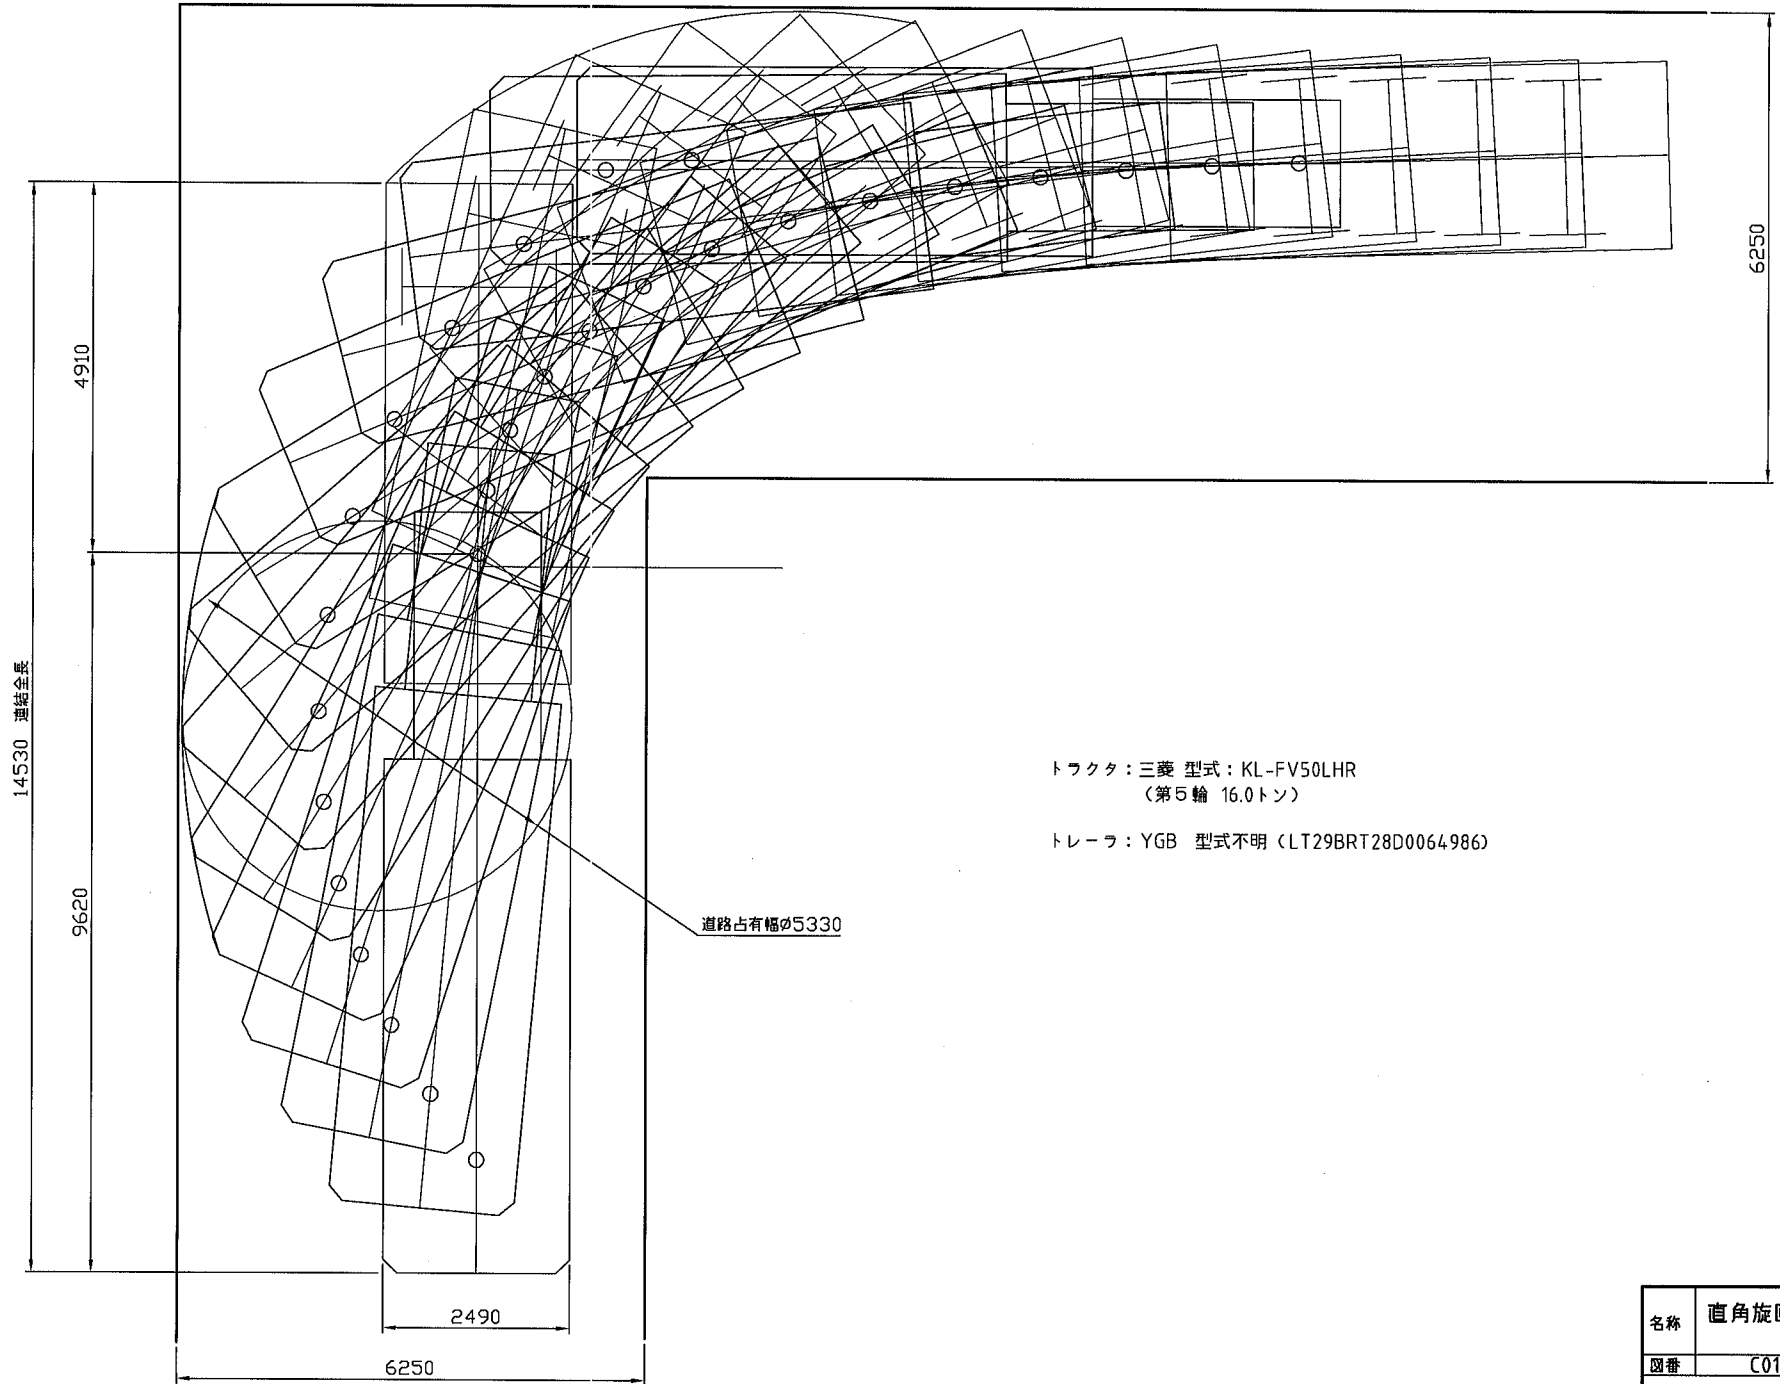

名称	2軸8輪 セミトレーラ外觀図(縮時)	製図 日付	
図番	A0515F2-1	用紙 A3	尺度 1:40

名称	連結図	製図	
	積載図	日付	
図番	B1625F	用紙	A3
		尺度	1:50

トラクタ：三菱 型式：KL-FV50LHR  
 (第5輪 16.0トン)

トレーラ：YGB 型式不明 (LT29BRT28D0064986)

道路占有幅 $\phi$ 5330

名称	直角旋回軌跡図	製図	
		日付	
図番	C01475F	用紙	A3
		尺度	1:70