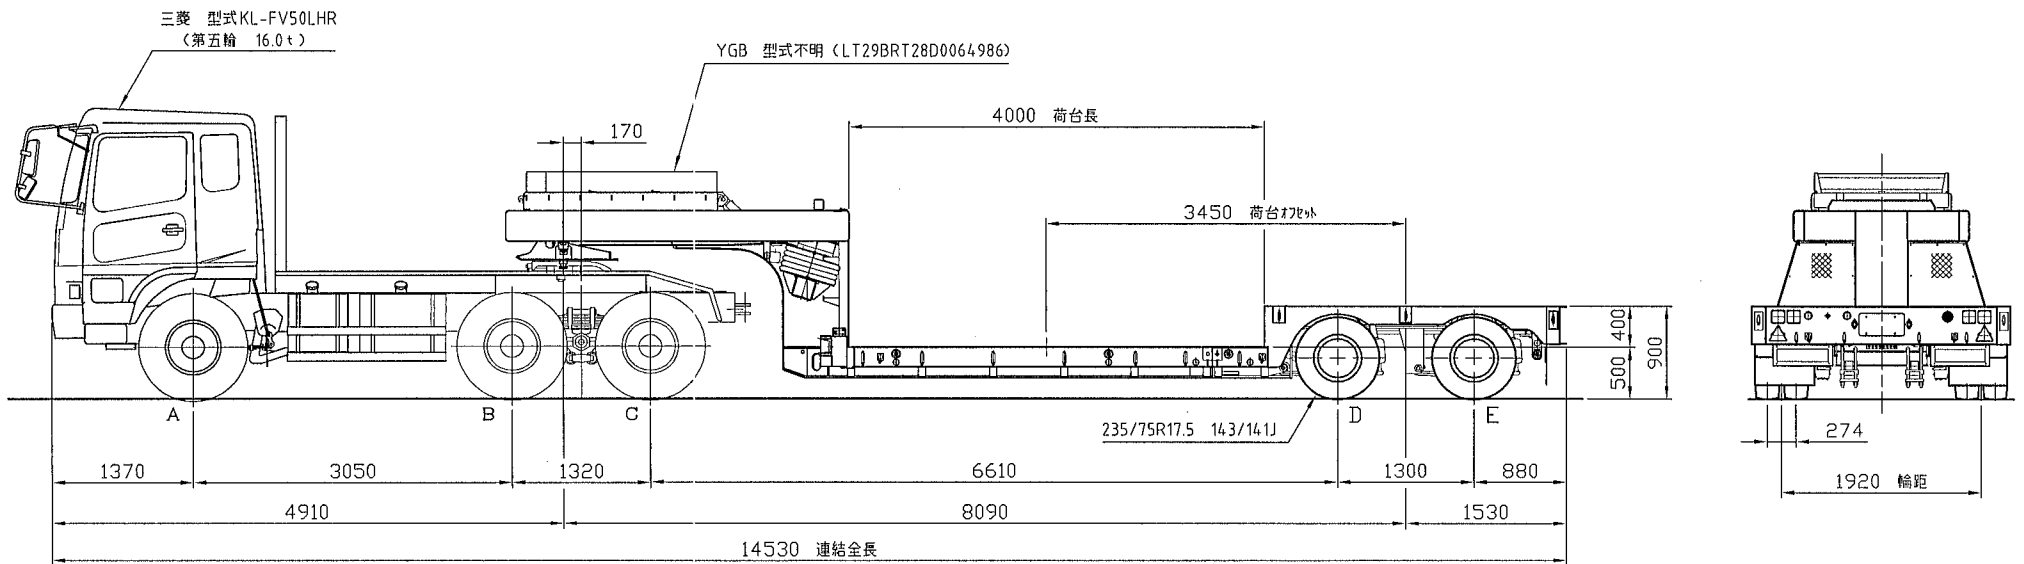

名称	2軸8輪 セミトレーラ外觀図(縮時)	製図 日付	
図番	A0515F2-1	用紙 A3	尺度 1:40

名称	連結図	製図	
	積載図	日付	
図番	B1625F	用紙	A3
		尺度	1:50

トラクタ：三菱 型式：KL-FV50LHR  
 (第5輪 16.0トン)

トレーラ：YGB 型式不明 (LT29BRT28D0064986)

道路占有幅 $\phi$ 5330

名称	直角旋回軌跡図	製図	
		日付	
図番	C01475F	用紙	A3
		尺度	1:70